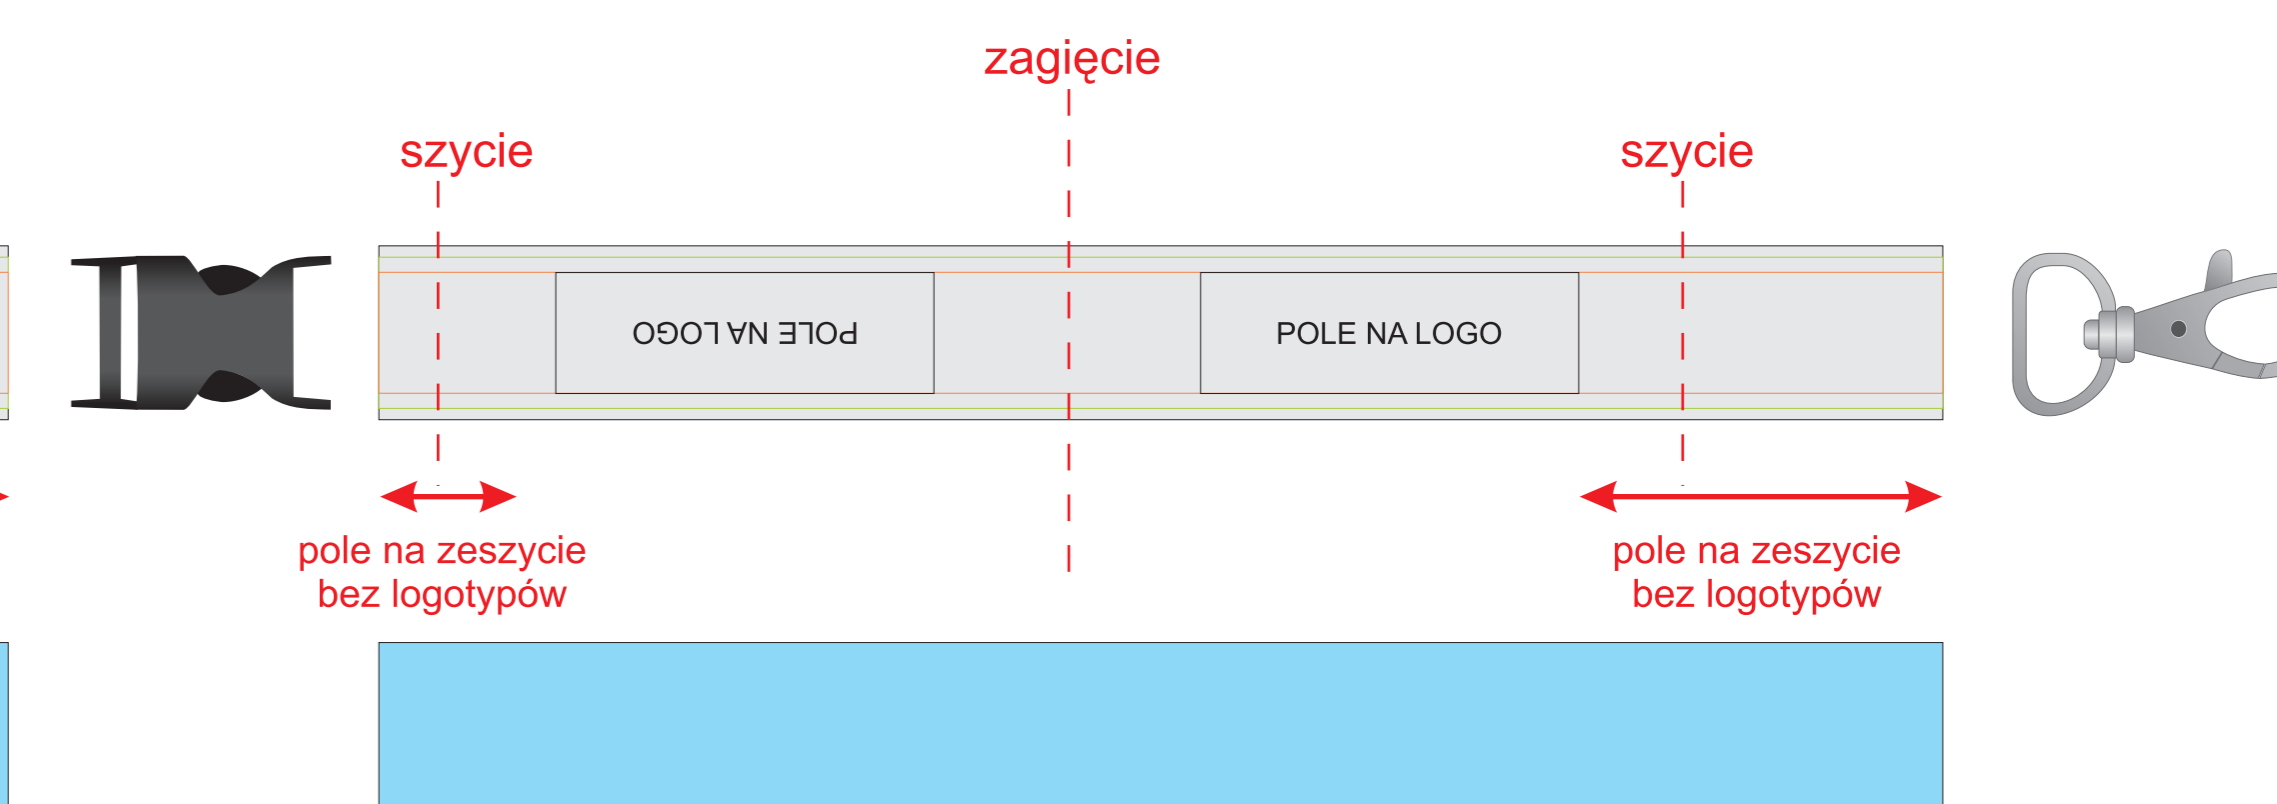

Smycz ECO PET 20mm

max wysokość napisów 16mm

Wersja 20mm

max wysokość napisów 16mm

1 strona

pole na zeszytie
bez logotypów

pole na zeszytie
bez logotypów

pole na zeszytie
bez logotypów

2 strona

środek smyczy przesyłać